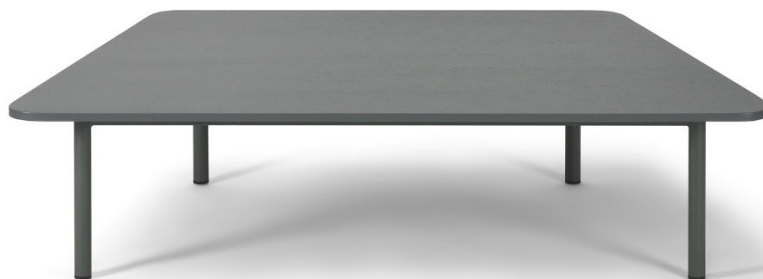

torre

1961

LAP 105-U

Metal legs
Top: oak veneered

Technical data:

Total height cm.: 30,0
Total width cm.: 114,0
Total depth cm.: 73,0

Gross weight kgs.:
Box volume cbm.: 0,32
Packing: 1xBox

Torre Srl
Via Braiduzza, 8
33048 San Giovanni al Natisone (Ud) Italy